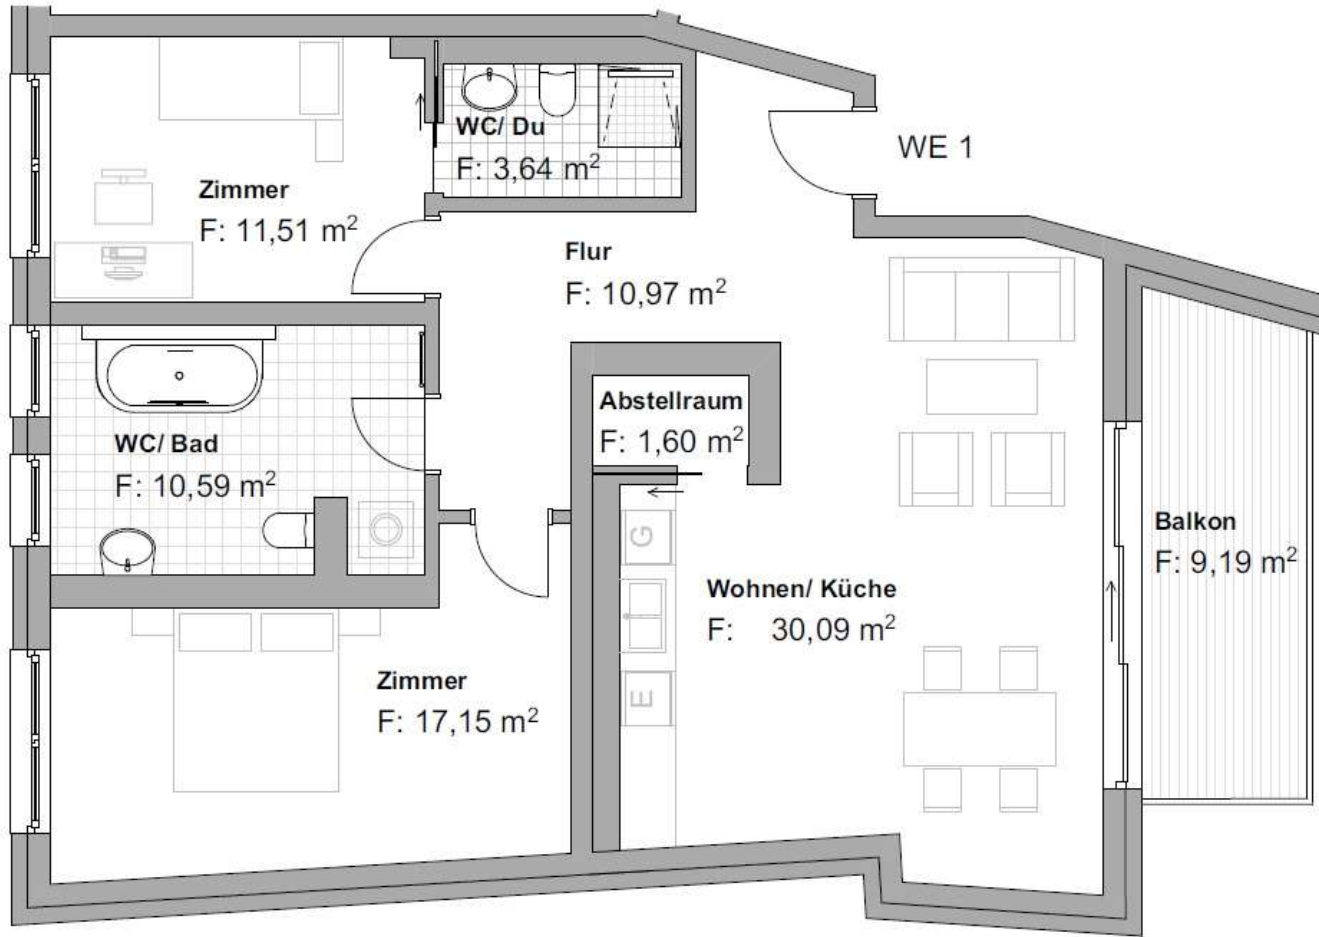

Exklusivität garantiert

Die leichte Drehung des 3. Obergeschosses verleiht der entstehenden Penthouse-Wohnung zusätzlich Wirkung und lässt gleich 2 Dachterrassen für Sie entstehen.

Auch WIR werden dorthin umziehen

Sommer 2020 - 2022

Wohnung 1

3-Raumwohnung
mit ca. 90 m² im
1. Obergeschoss

0

5m

Wohnung 2

4-Raumwohnung
mit ca. 124 m² im
1. Obergeschoss

Wohnung 3

3-Raumwohnung
mit ca. 90 m² im
2. Obergeschoss

Wohnung 4

4-Raumwohnung
mit ca. 118 m² im
2. Obergeschoss

Wohnung 5

3-Raumwohnung mit
ca. 140 m² im 3.
Obergeschoss

Sie sind neugierig geworden und haben Fragen zu diesem Projekt?